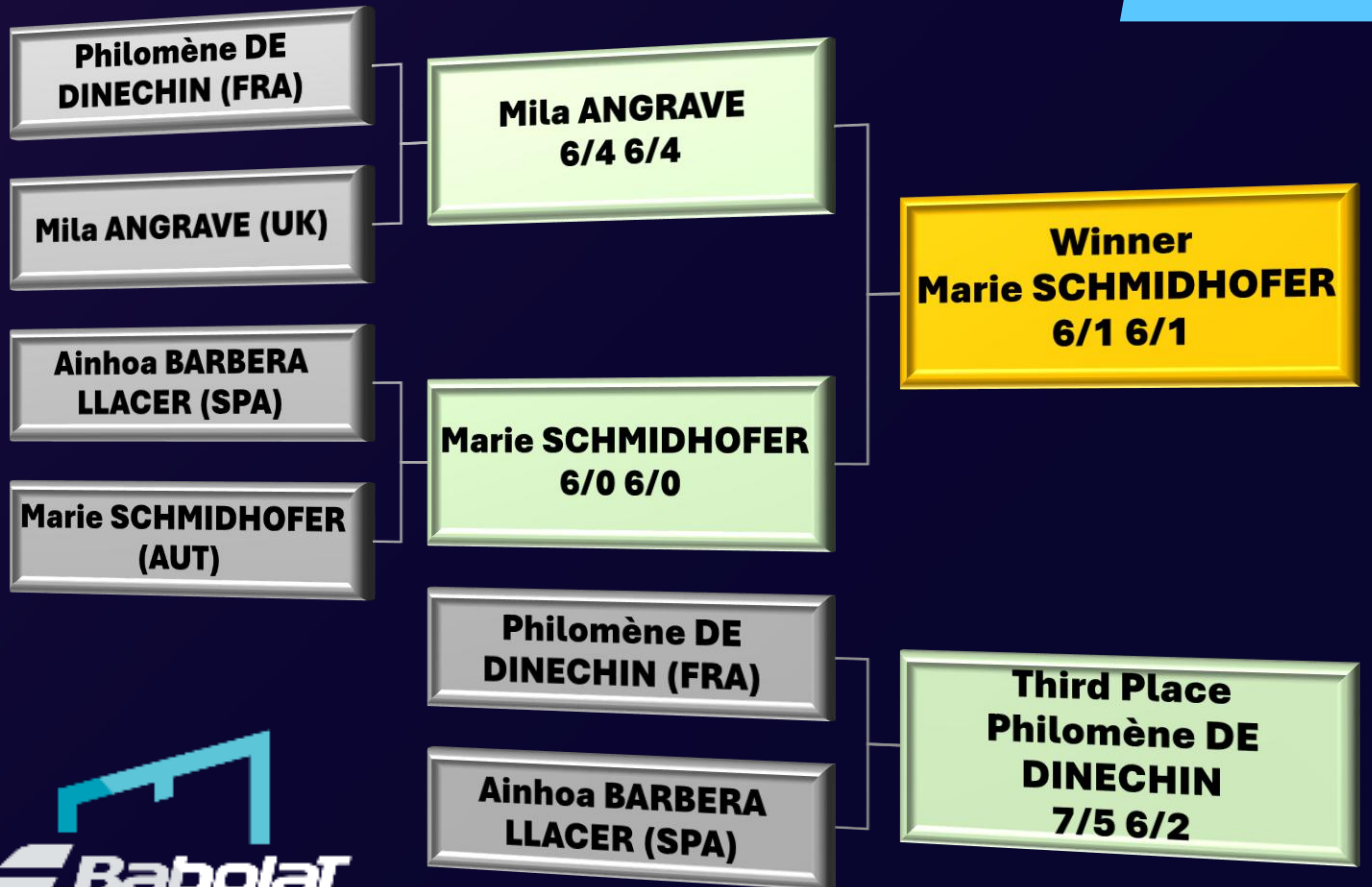

M2 : Sofia IVANOVA DELEVA (SPA) / **Marie SCHMIDHOFER (AUT)** – **6/1 6/0**

M3 : **Mila ANGRAVE (UK)** / Sofia IVANOVA DELEVA (SPA) – **6/3 6/0**

M4 : **Marie SCHMIDHOFER (AUT)** / Gaia SERRA ZANETTI (ITA) – **6/1 6/0**

M5 : Mila ANGRAVE (UK) / **Marie SCHMIDHOFER (AUT)** – **6/4 6/3**

M6 : Sofia IVANOVA DELEVA (SPA) / **Gaia SERRA ZANETTI (ITA)** – **6/1 6/1**

1 - **Marie SCHMIDHOFER (AUT)**

2 - **Mila ANGRAVE (UK)**

3 - Gaia SERRA ZANETTI (ITA)

4 - Sofia IVANOVA DELEVA (SPA)

BOYS SCORES

BOYS – Group A

M1 : Hugo KRUMS GIRIBET (UK) / **Titouan DOLCI PICHON (FRA)** – 6/1 7/5

M2 : **Luca SAGEDER (AUT)** / Luigi Maria LAMARINA (ITA) – 6/1 6/1

M3 : Titouan DOLCI PICHON (FRA) / **Luigi Maria LAMARINA (ITA)** – 6/2 4/6 10/7

M4 : **Luca SAGEDER (AUT)** / Hugo KRUMS GIRIBET (UK) – 6/0 6/2

M5 : Titouan DOLCI PICHON (FRA) / **Luca SAGEDER (AUT)** – 6/1 6/0

M6 : Hugo KRUMS GIRIBET (UK) / **Luigi Maria LAMARINA (ITA)** - WO

1 - **Luca SAGEDER (AUT)**